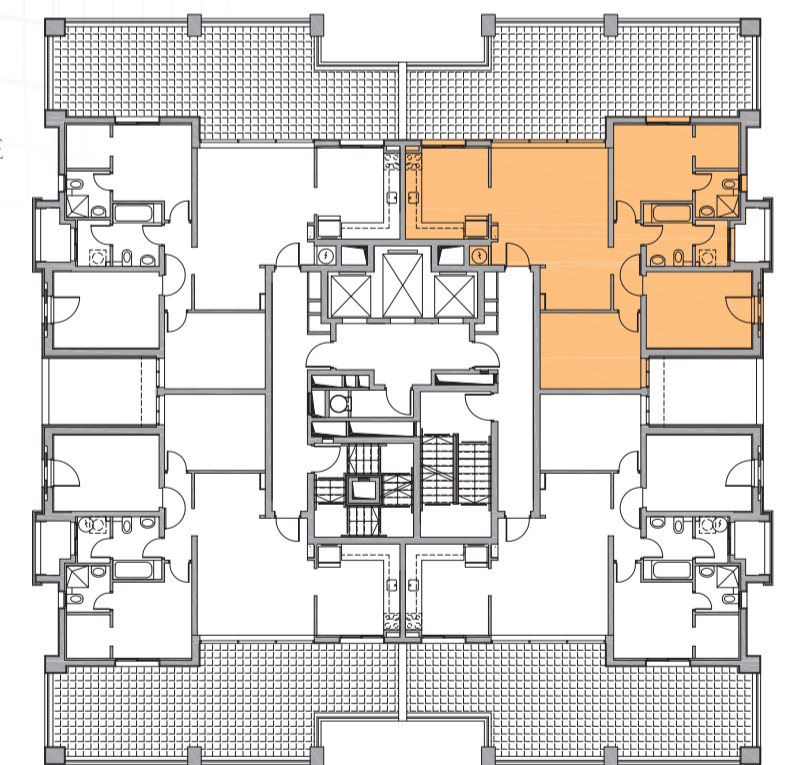

דירת מיני פנטהאוז 4 חדרים / קומה 4, 8

מפרט כללי:

16. מתחם סגור בגודל של כ- 9 דונם מעוצב על ידי אדריכל נוף
17. מועדון דיירים מפואר בקומת הלובי
18. שלוש מעליות יוקרתיות ומעוצבות
19. מערכת טלוויזיה במעגל סגור
20. חדר כושר מאובזר וממוחג
21. שוט אשפה קומתי
22. שומר 24/7
23. לובי קבלה יוקרתי

מפרט טכני:

1. חניה בחניון תת קרקעי
2. מחסן לכל דירה
3. תריסי גלילה חשמליים, למעט ממ"ד
4. חלונות טריפלקס אלומיניום איכותי ומודרני
5. דלתות פנים יוקרתיות במבחר גוונים
6. אסלות תלויות עם מיכל הדחה סמוי
7. חדר ארונות ביחידת הורים
8. חשמל תלת פאזי
9. מטבחים איכותיים ממבחר חברות
10. כיור מטבח בהתקנה שטוחה
11. משטח שיש אבן קיסר לבחירה במספר גוונים
12. הכנה למדיח
13. מערכת אינטרקום דירתית עם מסך צבעוני
14. ארון אמבטיה יוקרתי ביחידת הורים
15. מערכת מיזוג מיני מרכזית
16. חשמל חכם בדירה

תוכנית קומה

הערות:

התכניות והפרטים בדף זה למסירת מידע בלבד ואינם מהווים כל התחייבות החברה. את החברה מחייב ההסכם והמפרט הטכני. לפי חוק המכר שעליו יחתמו החברה והרוכשים. טלח